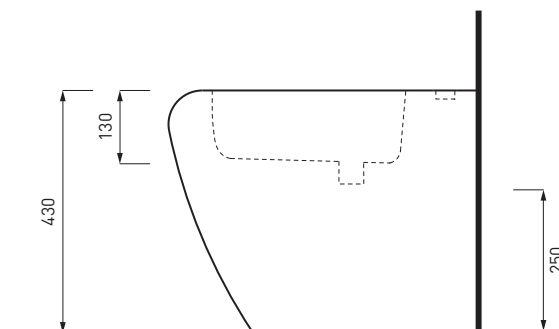

SHVA

Vaso a terra bifunzionale trasformabile ad "S" con curva tecnica (4,5 LT)

Back to wall toilet changeable in floor trap with technical curve (4,5 LT)

Inodoro a suelo convertible en salida vertical con curva técnica (4,5 LT)

Cuvette bifonctionnelle avec possibilité de sortie au mur par l'utilise d'une courbe (4,5 LT)

Wc bifunktional, Abgang senkrecht erhältlich mit WC-Ablaufbogen (4,5 LT)

Kg. 27,20

SHBI

Bidet a terra monoforo

Back to wall one hole bidet

Bidé a suelo monoagujero

Bidet monotrou

Bidet einloch

Kg. 27,90

LEGENDA LAVABI E SANITARI / SINK AND SANITARY LEGEND

	senza foro rubinetto - no tap holes
	senza foro rubinetto su richiesta - no tap hole on request
	monoforo - one tap hole
	monoforo predisposto a tre fori - one tap hole, pre-arranged for three tap holes
	con un lato non smaltato - with one not enamelled side
	con i lati tutti smaltati - all enamelled sides
	installazione sospesa - wall mounted installation
	installazione d'appoggio - on top installation
	installazione a semi incasso - semi fitted installation
	installazione ad incasso - fitted installation
	installazione su colonna - on pedestal installation
	completo di curva tecnica o sifone - with technical joint or siphon
	completo di fissaggi - with fixing parts
	con troppo pieno - with overflow
	compatibilità combifix - combifix compatibility
	novità - news