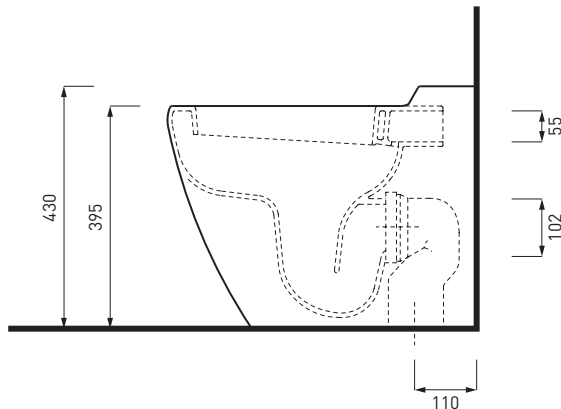

SHVA

Vaso a terra bifunzionale trasformabile ad "S" con curva tecnica (4,5 LT)

Back to wall toilet changeable in floor trap with technical curve (4,5 LT)

Inodoro a suelo convertible en salida vertical con curva técnica (4,5 LT)

Cuvette bifonctionnelle avec possibilité de sortie au mur par l'utilise d'une courbe (4,5 LT)

Wc bifunktional, Abgang senkrecht erhältlich mit WC-Ablaufbogen (4,5 LT)

Kg. 27,20

SHBI

Bidet a terra monoforo

Back to wall one hole bidet

Bidé a suelo monoagujero

Bidet monotrou

Bidet einloch

Kg. 27,90

LEGENDA LAVABI E SANITARI / SINK AND SANITARY LEGEND

	senza foro rubinetto - no tap holes
	senza foro rubinetto su richiesta - no tap hole on request
	monoforo - one tap hole
	monoforo predisposto a tre fori - one tap hole, pre-arranged for three tap holes
	con un lato non smaltato - with one not enamelled side
	con i lati tutti smaltati - all enamelled sides
	installazione sospesa - wall mounted installation
	installazione d'appoggio - on top installation
	installazione a semi incasso - semi fitted installation
	installazione ad incasso - fitted installation
	installazione su colonna - on pedestal installation
	completo di curva tecnica o sifone - with technical joint or siphon
	completo di fissaggi - with fixing parts
	con troppo pieno - with overflow
	compatibilità combifix - combifix compatibility
	novità - news