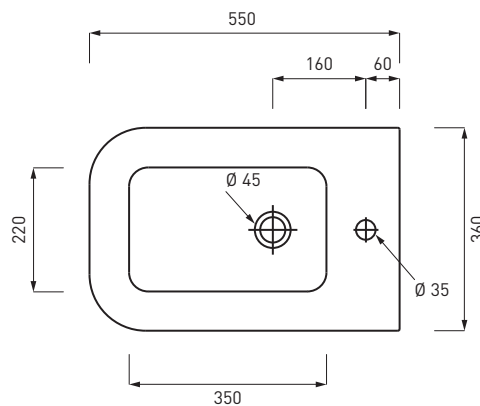

SHVA

Vaso a terra bifunzionale trasformabile ad "S" con curva tecnica (4,5 LT)

Back to wall toilet changeable in floor trap with technical curve (4,5 LT)

Inodoro a suelo convertible en salida vertical con curva técnica (4,5 LT)

Cuvette bifonctionnelle avec possibilité de sortie au mur par l'utilise d'une courbe (4,5 LT)

Wc bifunktional, Abgang senkrecht erhältlich mit WC-Ablaufbogen (4,5 LT)

Kg. 27,20

SHBI

Bidet a terra monoforo

Back to wall one hole bidet

Bidé a suelo monoagujero

Bidet monotrou

Bidet einloch

Kg. 27,90

LEGENDA LAVABI E SANITARI / SINK AND SANITARY LEGEND

	senza foro rubinetto - no tap holes
	senza foro rubinetto su richiesta - no tap hole on request
	monoforo - one tap hole
	monoforo predisposto a tre fori - one tap hole, pre-arranged for three tap holes
	con un lato non smaltato - with one not enamelled side
	con i lati tutti smaltati - all enamelled sides
	installazione sospesa - wall mounted installation
	installazione d'appoggio - on top installation
	installazione a semi incasso - semi fitted installation
	installazione ad incasso - fitted installation
	installazione su colonna - on pedestal installation
	completo di curva tecnica o sifone - with technical joint or siphon
	completo di fissaggi - with fixing parts
	con troppo pieno - with overflow
	compatibilità combifix - combifix compatibility
	novità - news