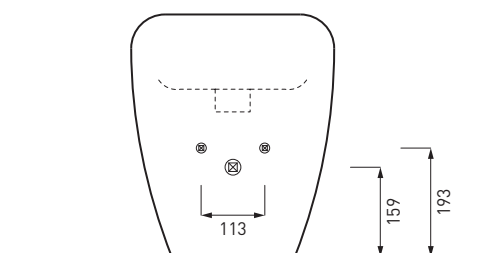

SHVA

Vaso a terra bifunzionale trasformabile ad "S" con curva tecnica (4,5 LT)

Back to wall toilet changeable in floor trap with technical curve (4,5 LT)

Inodoro a suelo convertible en salida vertical con curva técnica (4,5 LT)

Cuvette bifonctionnelle avec possibilité de sortie au mur par l'utilise d'une courbe (4,5 LT)

Wc bifunktional, Abgang senkrecht erhältlich mit WC-Ablaufbogen (4,5 LT)

Kg. 27,20

SHBI

Bidet a terra monoforo

Back to wall one hole bidet

Bidé a suelo monoagujero

Bidet monotrou

Bidet einloch

Kg. 27,90

LEGENDA LAVABI E SANITARI / SINK AND SANITARY LEGEND

	senza foro rubinetto - no tap holes
	senza foro rubinetto su richiesta - no tap hole on request
	monoforo - one tap hole
	monoforo predisposto a tre fori - one tap hole, pre-arranged for three tap holes
	con un lato non smaltato - with one not enamelled side
	con i lati tutti smaltati - all enamelled sides
	installazione sospesa - wall mounted installation
	installazione d'appoggio - on top installation
	installazione a semi incasso - semi fitted installation
	installazione ad incasso - fitted installation
	installazione su colonna - on pedestal installation
	completo di curva tecnica o sifone - with technical joint or siphon
	completo di fissaggi - with fixing parts
	con troppo pieno - with overflow
	compatibilità combifix - combifix compatibility
	novità - news