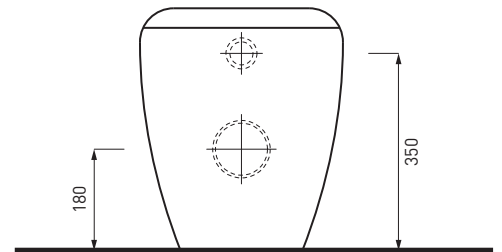

SHVA

Vaso a terra bifunzionale trasformabile ad "S" con curva tecnica (4,5 LT)

Back to wall toilet changeable in floor trap with technical curve (4,5 LT)

Inodoro a suelo convertible en salida vertical con curva técnica (4,5 LT)

Cuvette bifonctionnelle avec possibilité de sortie au mur par l'utilise d'une courbe (4,5 LT)

Wc bifunktional, Abgang senkrecht erhältlich mit WC-Ablaufbogen (4,5 LT)

Kg. 27,20

SHBI

Bidet a terra monoforo

Back to wall one hole bidet

Bidé a suelo monoagujero

Bidet monotrou

Bidet einloch

Kg. 27,90

LEGENDA LAVABI E SANITARI / SINK AND SANITARY LEGEND

	senza foro rubinetto - no tap holes
	senza foro rubinetto su richiesta - no tap hole on request
	monoforo - one tap hole
	monoforo predisposto a tre fori - one tap hole, pre-arranged for three tap holes
	con un lato non smaltato - with one not enamelled side
	con i lati tutti smaltati - all enamelled sides
	installazione sospesa - wall mounted installation
	installazione d'appoggio - on top installation
	installazione a semi incasso - semi fitted installation
	installazione ad incasso - fitted installation
	installazione su colonna - on pedestal installation
	completo di curva tecnica o sifone - with technical joint or siphon
	completo di fissaggi - with fixing parts
	con troppo pieno - with overflow
	compatibilità combifix - combifix compatibility
	novità - news