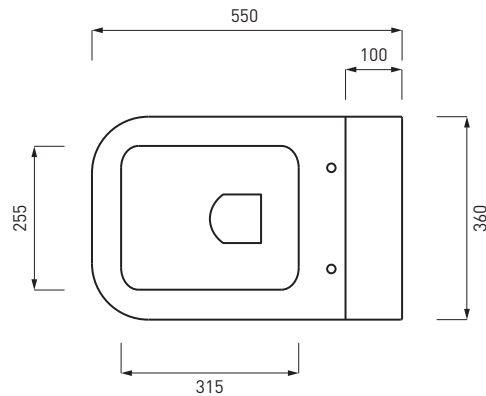

SHVA

Vaso a terra bifunzionale trasformabile ad "S" con curva tecnica (4,5 LT)

Back to wall toilet changeable in floor trap with technical curve (4,5 LT)

Inodoro a suelo convertible en salida vertical con curva técnica (4,5 LT)

Cuvette bifonctionnelle avec possibilité de sortie au mur par l'utilise d'une courbe (4,5 LT)

Wc bifunktional, Abgang senkrecht erhältlich mit WC-Ablaufbogen (4,5 LT)

Kg. 27,20

SHBI

Bidet a terra monoforo

Back to wall one hole bidet

Bidé a suelo monoagujero

Bidet monotrou

Bidet einloch

Kg. 27,90

LEGENDA LAVABI E SANITARI / SINK AND SANITARY LEGEND

	senza foro rubinetto - no tap holes
	senza foro rubinetto su richiesta - no tap hole on request
	monoforo - one tap hole
	monoforo predisposto a tre fori - one tap hole, pre-arranged for three tap holes
	con un lato non smaltato - with one not enamelled side
	con i lati tutti smaltati - all enamelled sides
	installazione sospesa - wall mounted installation
	installazione d'appoggio - on top installation
	installazione a semi incasso - semi fitted installation
	installazione ad incasso - fitted installation
	installazione su colonna - on pedestal installation
	completo di curva tecnica o sifone - with technical joint or siphon
	completo di fissaggi - with fixing parts
	con troppo pieno - with overflow
	compatibilità combifix - combifix compatibility
	novità - news