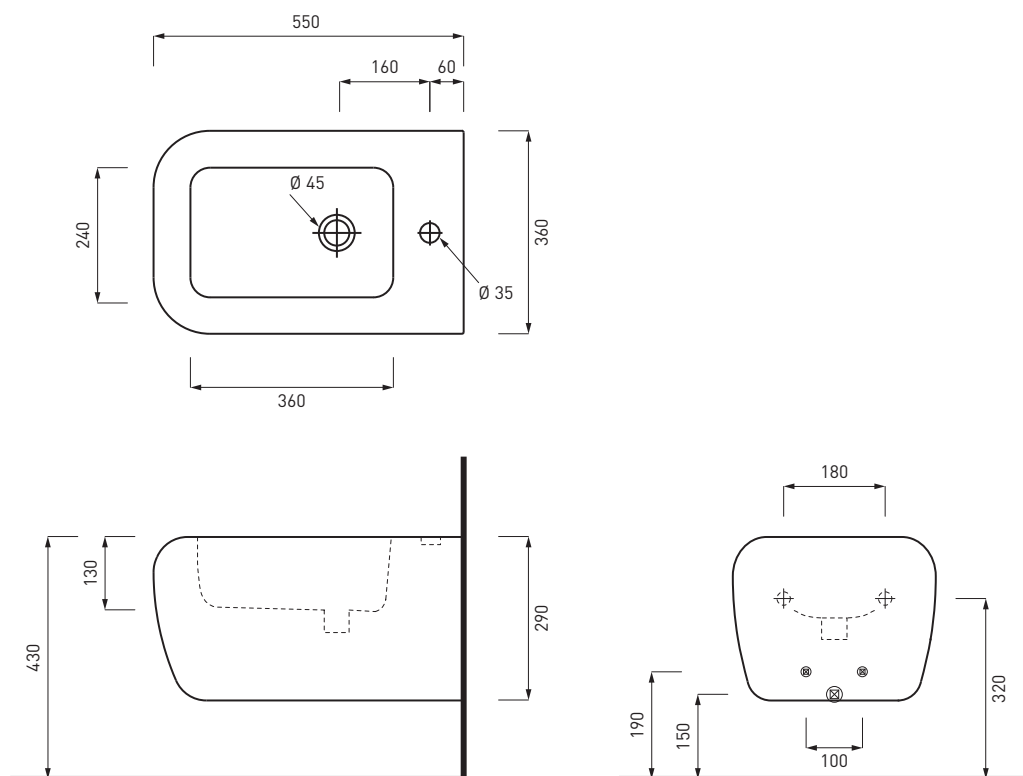

## SHVSB C

Vaso sospeso **BIG** (4,5 LT)  
Wall-mounted toilet **BIG** (4,5 LT)  
Inodoro suspendido **BIG** (4,5 LT)  
Cuvette suspendue **BIG** (4,5 LT)  
Hängendes wc **BIG** (4,5 LT)

**Kg. 22,05**

## SHBSB

Bidet sospeso monoforo **BIG**  
Wall-mounted one hole bidet **BIG**  
Bidé suspendido monoagujero **BIG**  
Bidet suspendu monotrou **BIG**  
Hängendes bidet einloch **BIG**

**Kg. 16,75**

## LEGENDA LAVABI E SANITARI / SINK AND SANITARY LEGEND

	senza foro rubinetto - no tap holes
	senza foro rubinetto su richiesta - no tap hole on request
	monoforo - one tap hole
	monoforo predisposto a tre fori - one tap hole, pre-arranged for three tap holes
	con un lato non smaltato - with one not enamelled side
	con i lati tutti smaltati - all enamelled sides
	installazione sospesa - wall mounted installation
	installazione d'appoggio - on top installation
	installazione a semi incasso - semi fitted installation
	installazione ad incasso - fitted installation
	installazione su colonna - on pedestal installation
	completo di curva tecnica o sifone - with technical joint or siphon
	completo di fissaggi - with fixing parts
	con troppo pieno - with overflow
	compatibilità combifix - combifix compatibility
	novità - news