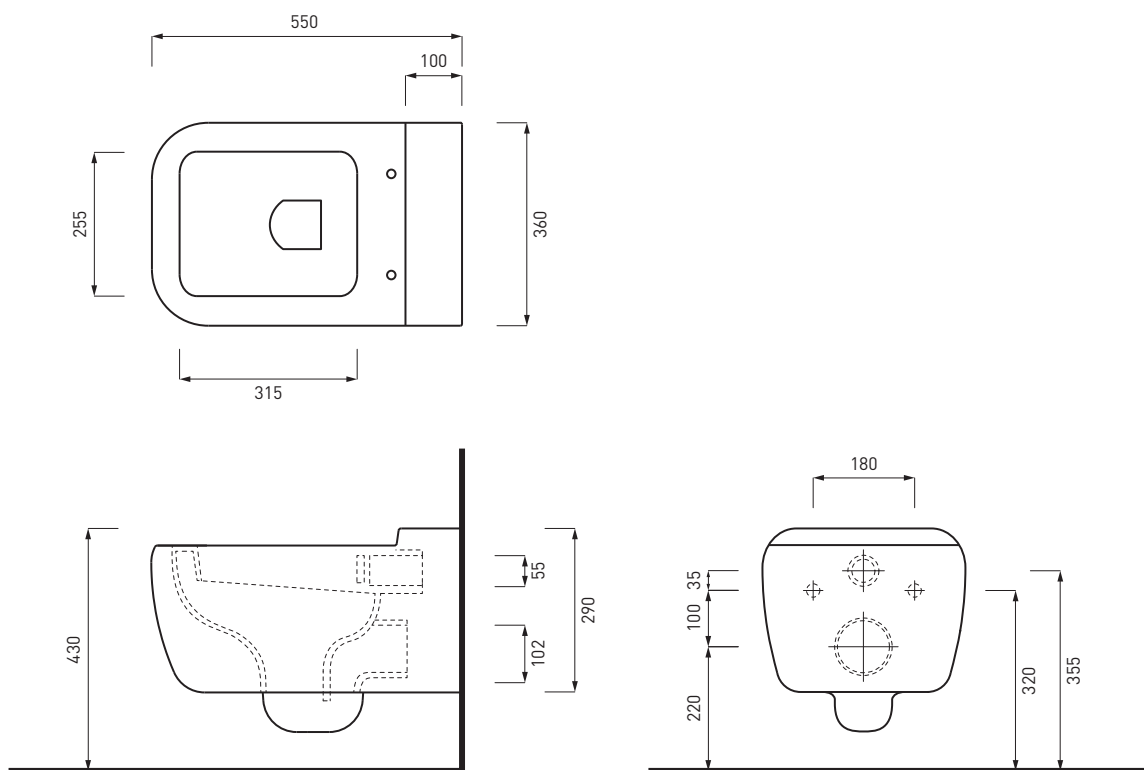

## SHVSB C

Vaso sospeso **BIG** (4,5 LT)  
Wall-mounted toilet **BIG** (4,5 LT)  
Inodoro suspendido **BIG** (4,5 LT)  
Cuvette suspendue **BIG** (4,5 LT)  
Hängendes wc **BIG** (4,5 LT)

**Kg. 22,05**

## SHBSB

Bidet sospeso monoforo **BIG**  
Wall-mounted one hole bidet **BIG**  
Bidé suspendido monoagujero **BIG**  
Bidet suspendu monotrou **BIG**  
Hängendes bidet einloch **BIG**

**Kg. 16,75**

## LEGENDA LAVABI E SANITARI / SINK AND SANITARY LEGEND

	senza foro rubinetto - no tap holes
	senza foro rubinetto su richiesta - no tap hole on request
	monoforo - one tap hole
	monoforo predisposto a tre fori - one tap hole, pre-arranged for three tap holes
	con un lato non smaltato - with one not enamelled side
	con i lati tutti smaltati - all enamelled sides
	installazione sospesa - wall mounted installation
	installazione d'appoggio - on top installation
	installazione a semi incasso - semi fitted installation
	installazione ad incasso - fitted installation
	installazione su colonna - on pedestal installation
	completo di curva tecnica o sifone - with technical joint or siphon
	completo di fissaggi - with fixing parts
	con troppo pieno - with overflow
	compatibilità combifix - combifix compatibility
	novità - news