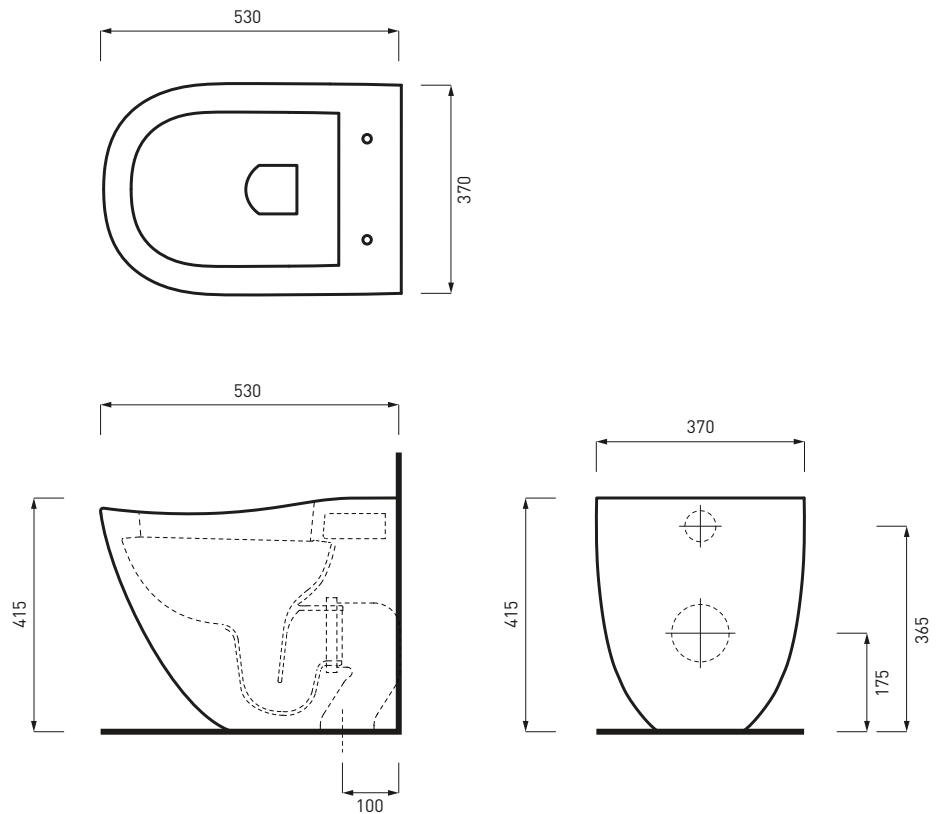

**FLVA(X)\*** 

**Vaso a terra bifunzionale completo di fissaggio (4,5 LT)\***

Back to wall toilet with fixing kit (4,5 LT)

Inodoro a suelo con fixation (4,5 LT)

Cuvette bifonctionnelle, fixations incluses

Stand-WC , Abgang waage/senkrecht, mit Halterungen (4,5 LT)

**FLBI(X)\*** 

**Bidet a terra monoforo completo di fissaggio\***

Back to wall one hole bidet with fixing kit

Bidé a suelo monoagujero con fixation

Bidet monotrou mit befestigungs kit

Stand-Bidet einloch