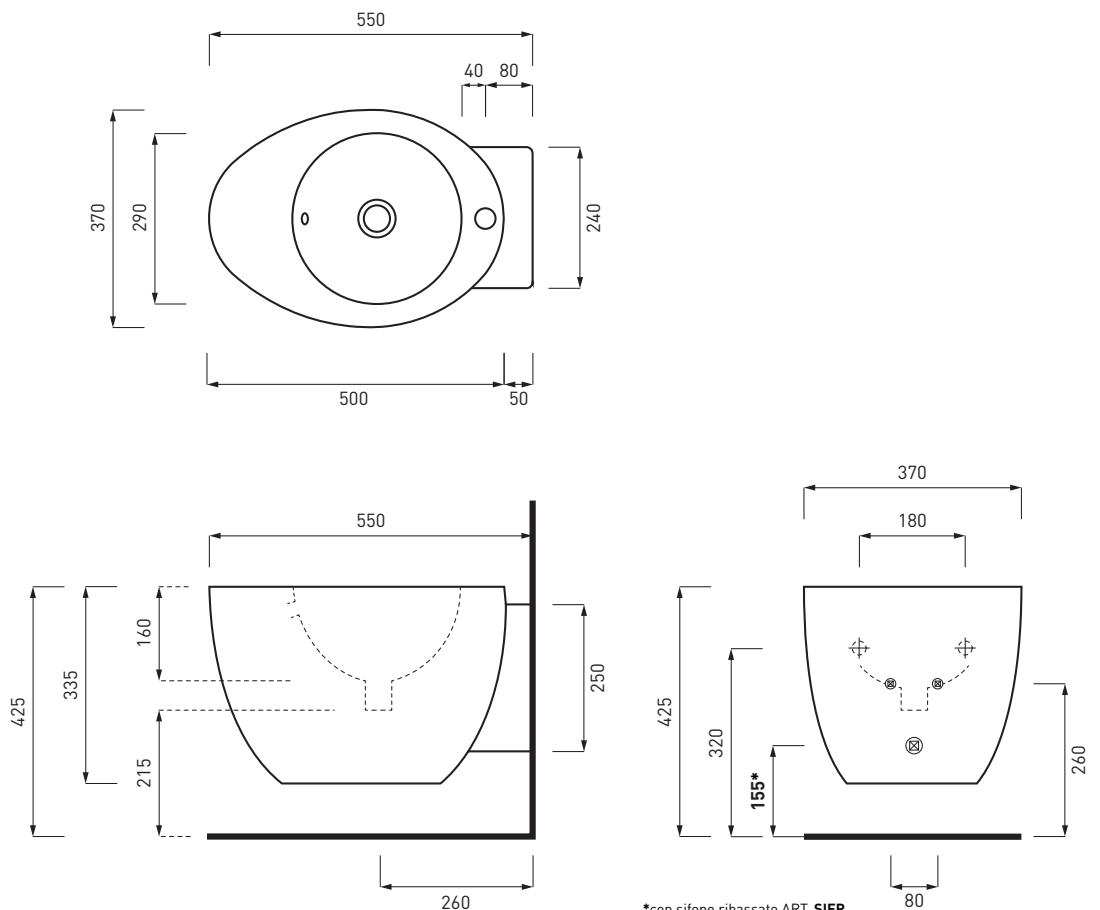

LGVS

Vaso sospeso completo di fissaggio
Wall-mounted toilet with fixing kit
Inodoro suspendido completo con fijaciones
Cuvette suspendue avec fixation
Hängendes wc mit befestigungskit

Kg. 19,50

LGBS

Bidet sospeso monoforo completo di fissaggio
Wall-mounted one hole bidet with fixing kit
Bidé suspendido monoagujero completo con fijaciones
Bidet suspendu monotrou avec fixation
Hängendes bidet einloch mit befestigungskit

Kg. 18,50

*con sifone ribassato ART. **SIFR**
*with washbasin siphon for le Giare ART. **SIFR**