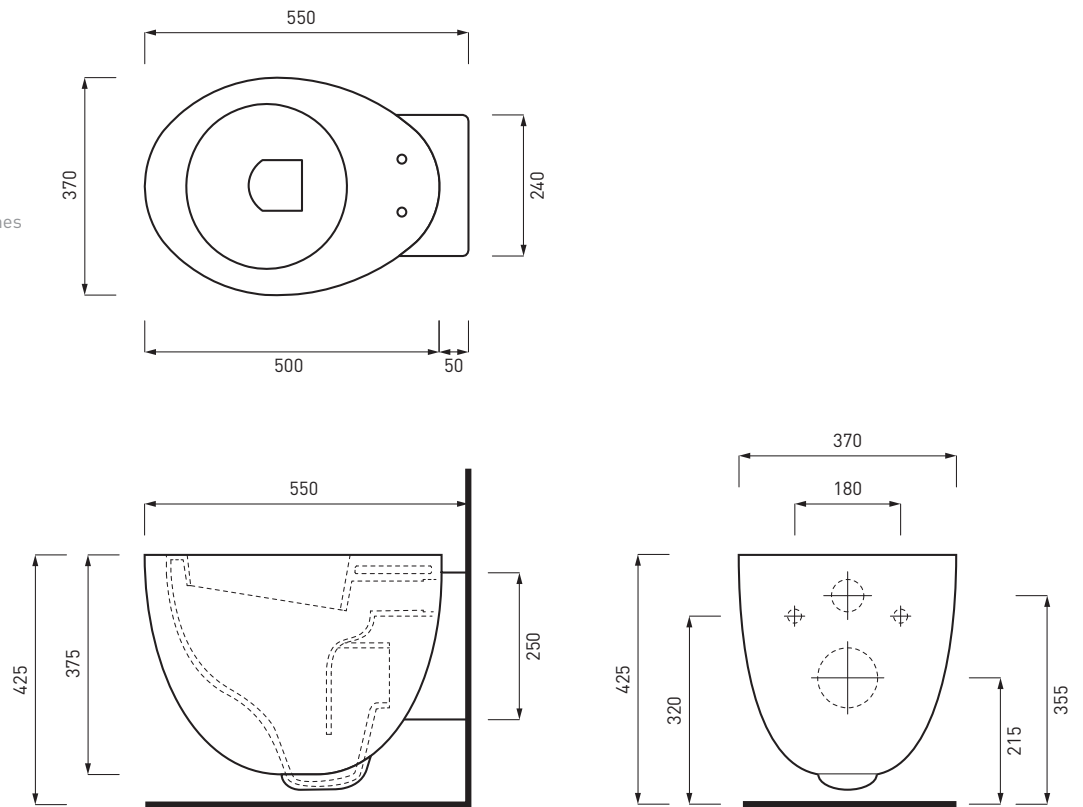

LGVS

Vaso sospeso completo di fissaggio
Wall-mounted toilet with fixing kit
Inodoro suspendido completo con fijaciones
Cuvette suspendue avec fixation
Hängendes wc mit befestigungskit

Kg. 19,50

LGBS

Bidet sospeso monoforo completo di fissaggio
Wall-mounted one hole bidet with fixing kit
Bidé suspendido monoagujero completo con fijaciones
Bidet suspendu monotrou avec fixation
Hängendes bidet einloch mit befestigungskit

Kg. 18,50

*con sifone ribassato ART. **SIFR**
*with washbasin siphon for le Giare ART. **SIFR**