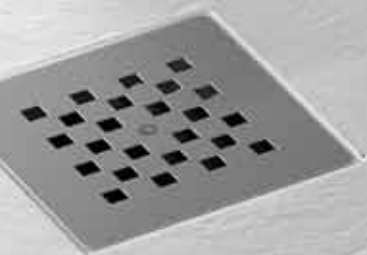

KARAG

esperienza bagno...

PIETRA

piatti doccia / receveurs de douche / shower trays

PIETRA

piatti doccia / receveurs de douche / shower trays

-  PIETRA è un piatto doccia di pietra artificiale, ad alta resistenza e durata. Sottile e adattabile a qualsiasi spazio, dal momento che si può facilmente tagliare. La valvola di scarico è ad alta capacità.
-  PIETRA est un receveur de douche en pierre de synthèse, de haute résistance. Mince et adaptable à toutes les salles de bains par sa variété de dimensions et facilement recoupable. La bonde de vidage de forte capacité.
-  PIETRA showers are made of a high technology strong & durable synthetic material. Easy adaptable in every bathroom a) due to their last variety of dimensions and b) due to the possibility of being cut. It is always completed by inox drain.

PIETRA

bianco / blanc / white

PIETRA

bianco & ardesia / blanc & ardoise / white & dark grey

	100cm	120cm	140cm	160cm	180cm
70cm					
80cm					

Sifone valvola con griglia in acciaio inox, incluso nel prezzo.
Siphon vanne avec grille en acier inoxydable, inclu dans le prix.
S/S valve is included in the price.