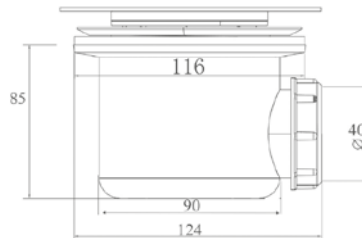

informazioni tecniche / informations techniques / technical information

B	A	100	120	140	160	180
70 cm	C	6	6	6	16	36
	D	31	31	31	43	43
80 cm	C	6	6	6	16	36
	D	31	31	31	43	43

Nota: misure in cm / Note: mesures en cm / Note: Dimensions in cm

valvola
Vanne
Valve

Ø90

incassato / Encastré / Inset

Su terreno / En surface / Floor

Leggere le istruzioni dettagliate per l'installazione nella documentazione che accompagna la scatola del prodotto o sul nostro sito.