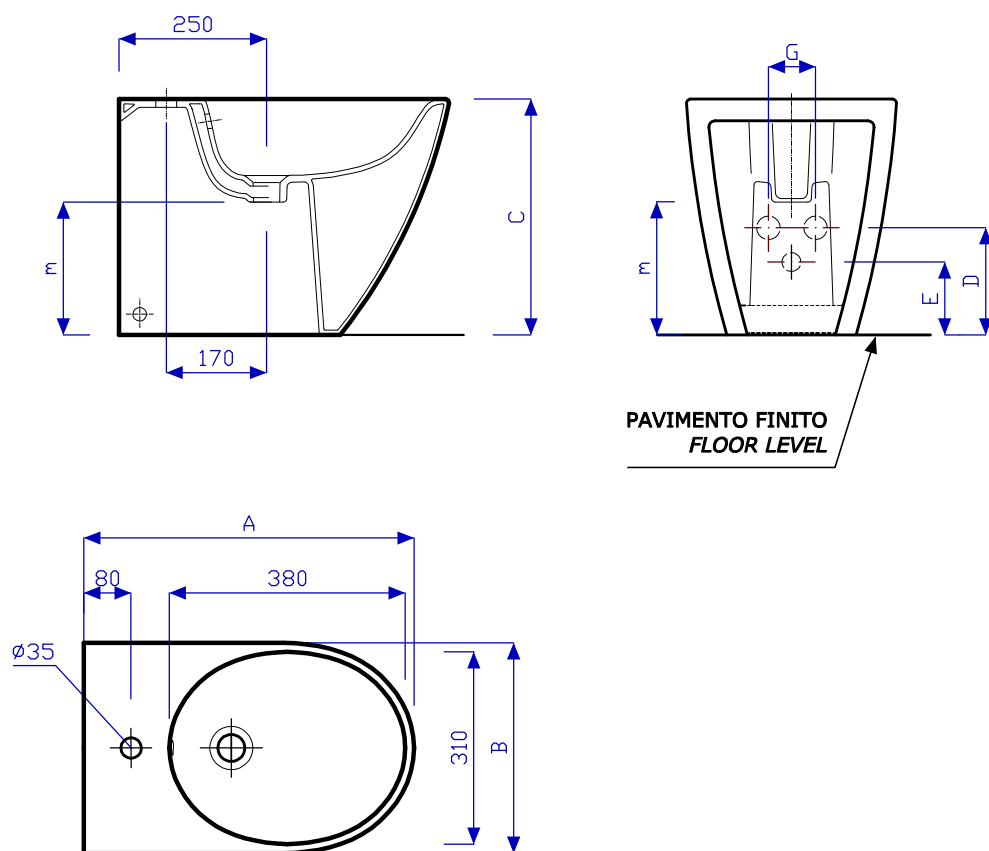

## Bidet terra per installazione filo parete (include fissaggio)

*Floor standing bidet for back to wall installation (fixing kit included)*

Quote d'ingombro    Quote d'installazione  
Dimensions            installation

Cod.	descrizione	A	B	C	D	E	Gi	m
78251000	FAST BIDET FILO PARETE +F    BIANCO	560	355	400	185	120	100	225

Le misure sono da considerarsi indicative. Pozzi-Ginori S.p.A. si riserva il diritto di apportare, in qualsiasi momento, modifiche tecniche, costruttive e dimensionali utili al miglioramento della nostra produzione.